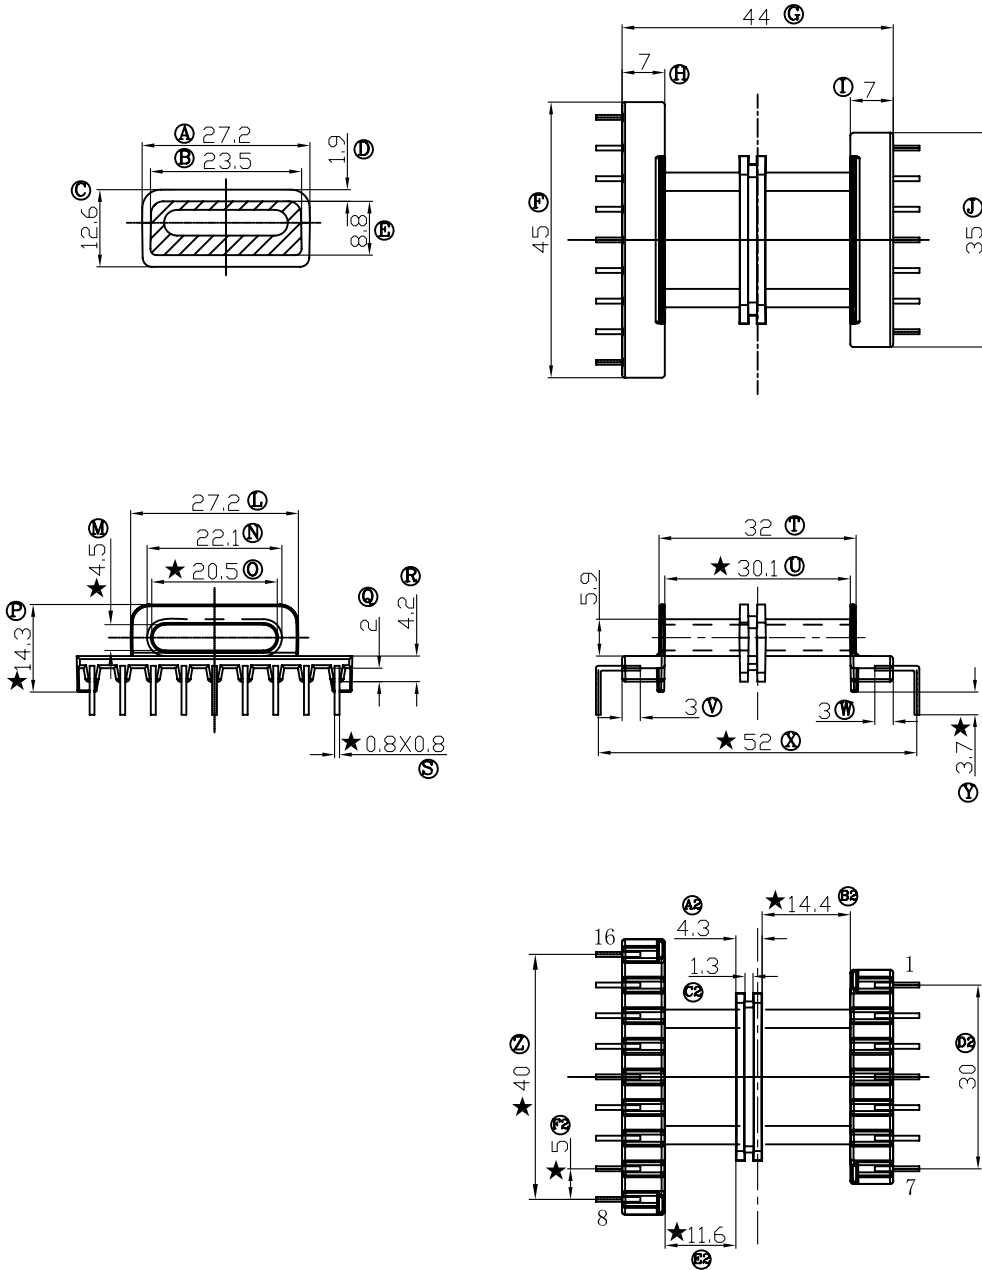

版本

A/1

REV

REVISIONS REC

DATE

注：“★”为重点尺寸，未注R角为0.3

绵阳市虹康科技有限公司

Mianyang Hong Kang Technology CO.,LTD

型号
MODEL NAME

EFD-40

产品编号
DRAWING NO

B-M4025

ADDRESS

绵阳市安县花菱长虹工业区内

MATERIAL

PM-9820

PIN
MATERIAL

CP WIRE

SCALE

FIT

TOLERANCE

TELEPHONE

0816-4366538

DRWING

Peng 08/10/2014

0<L<4 ±0.10

4≤L≤16 ±0.20

16以上 ±0.30

壁厚: ±0.10

PIN径: ±0.05

FAX

0816-4369838